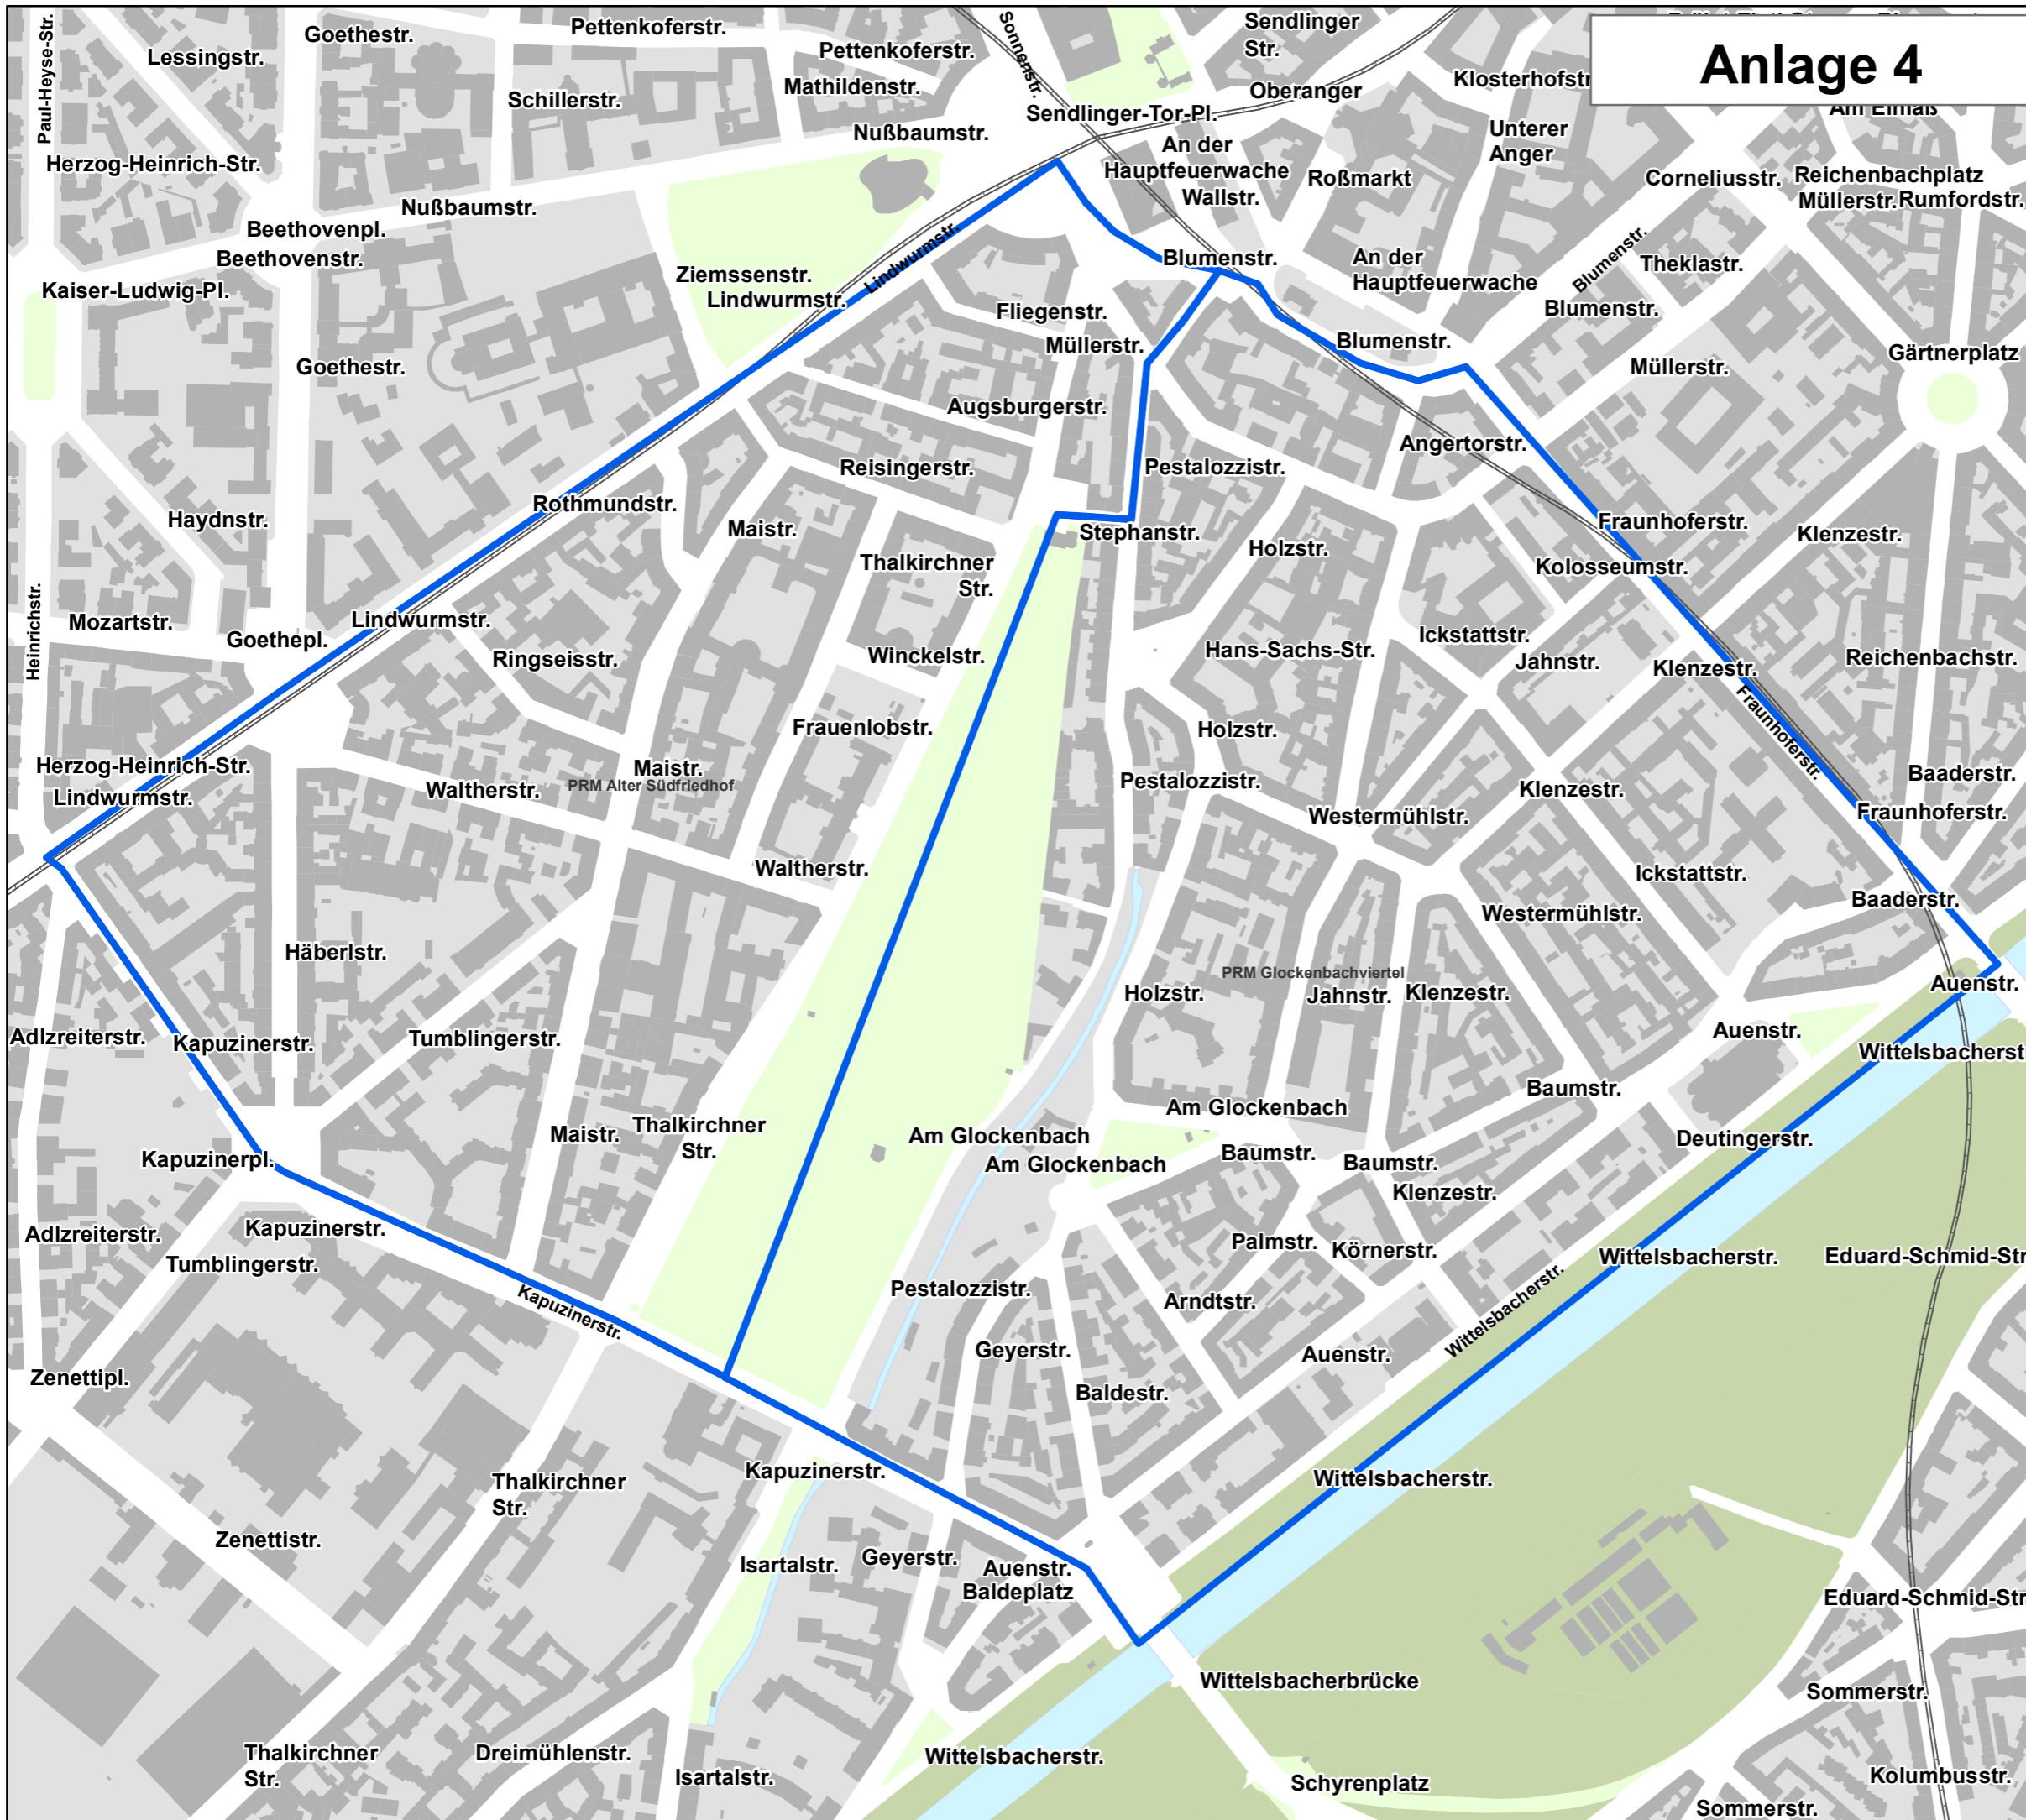

# Anlage 4

## Erhebungsgebiet City2Share im BA02 Parklizenzengebiete - Alter Südfriedhof - Glockenbachviertel

Kartengrundlage:  
Dig. Stadtkarte (VAmt) Stand 2018

Bearbeitungsdatum: 01.2019  
Bearbeitung: PLAN HA I/31-1