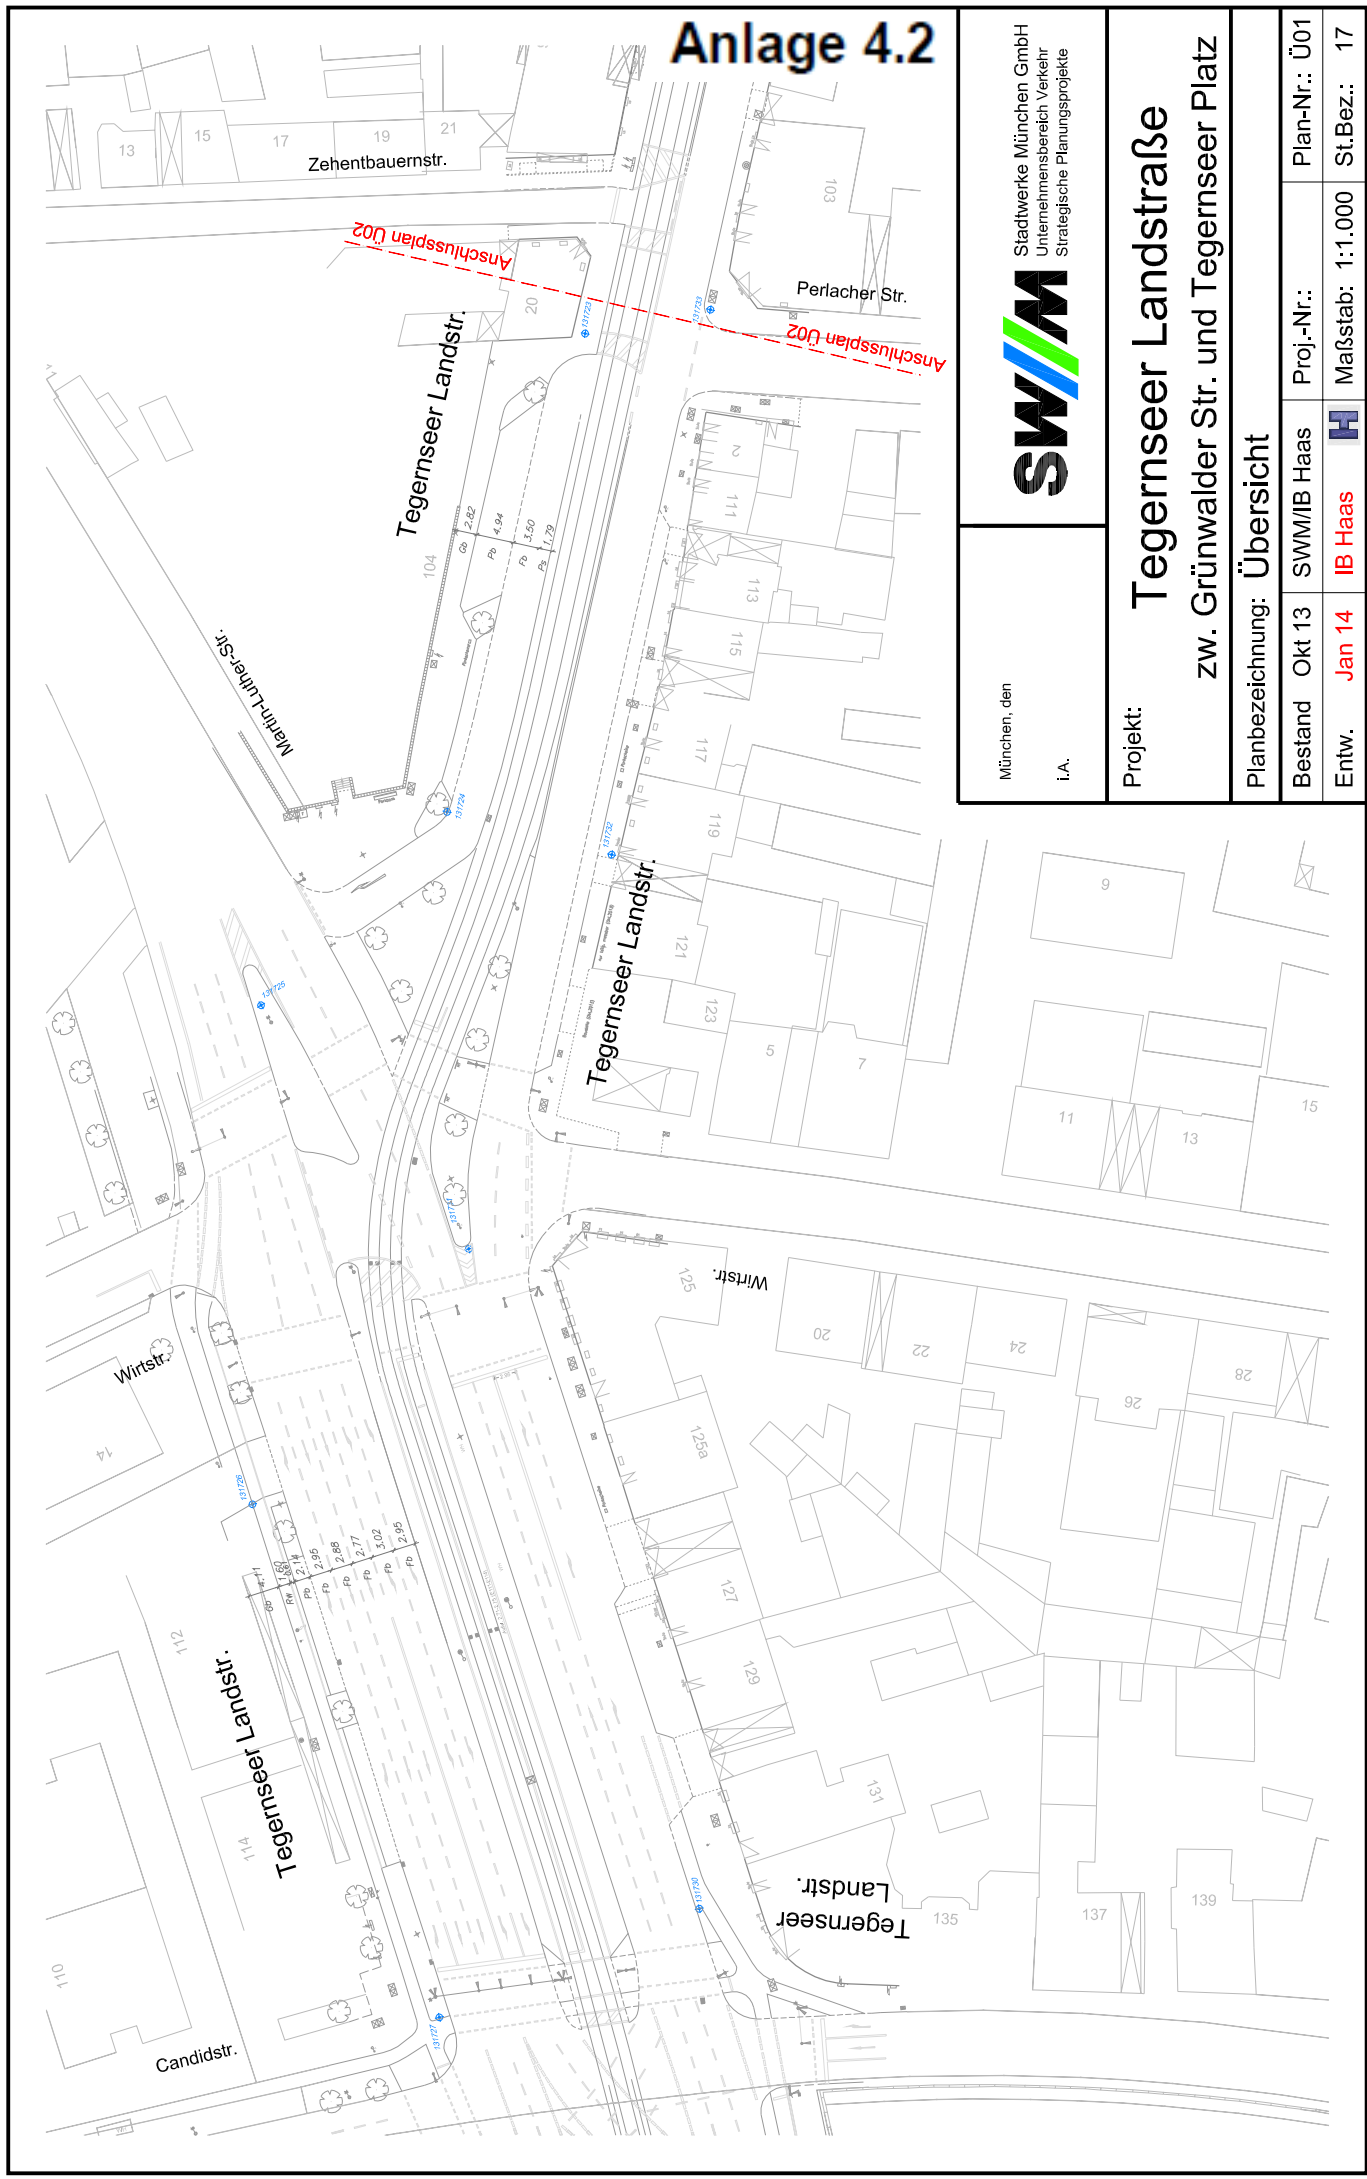

# Anlage 4.2

München, den  
i.A.

Projekt:		<b>Tegemseer Landstraße</b>	
		zw. Grünwalder Str. und Tegemseer Platz	
Planbezeichnung: Übersicht			
Bestand	Okt 13	SWM/IB Haas	Proj.-Nr.:
Entw.	Jan 14	IB Haas	Maßstab: 1:1.000
			Plan-Nr.: Ü01
			St.Bez.: 17